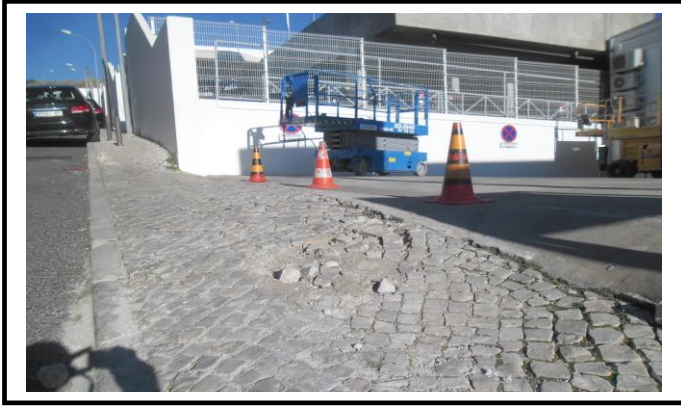

Depois

Local: Rua Artur Duarte, nº ?????, em Carnaxide

Foto nº

Descrição: Colocação de Poste novo em Sinal de Trânsito duplo com reparação de calçada na envolvente

Antes

Depois

Local: Rua Professor Reinaldo dos Santos, junto ao Hospital de Sta Cruz, em Carnaxide

Antes

Depois

Local: IDEM		Foto nº
Descrição: IDEM – FOTO Nº 2		

Antes

Depois

Local: IDEM

Foto nº

Descrição: IDEM – FOTO Nº 3