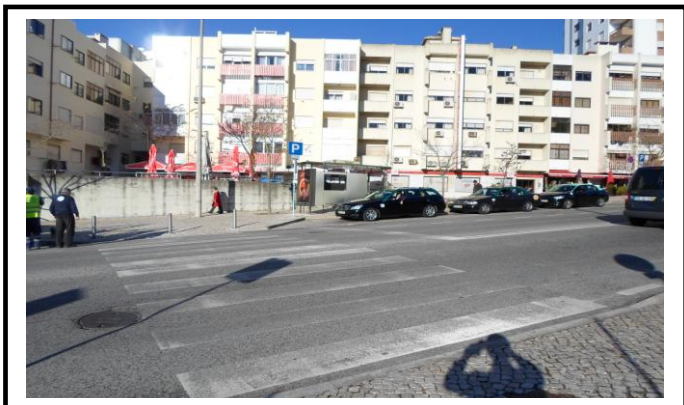

Depois

Local: Rua Artur Duarte, nº ?????, em Carnaxide

Foto nº

Descrição: Colocação de Poste novo em Sinal de Trânsito duplo com reparação de calçada na envolvente

Antes

Depois

Local: Rua Professor Reinaldo dos Santos, junto ao Hospital de Sta Cruz, em Carnaxide